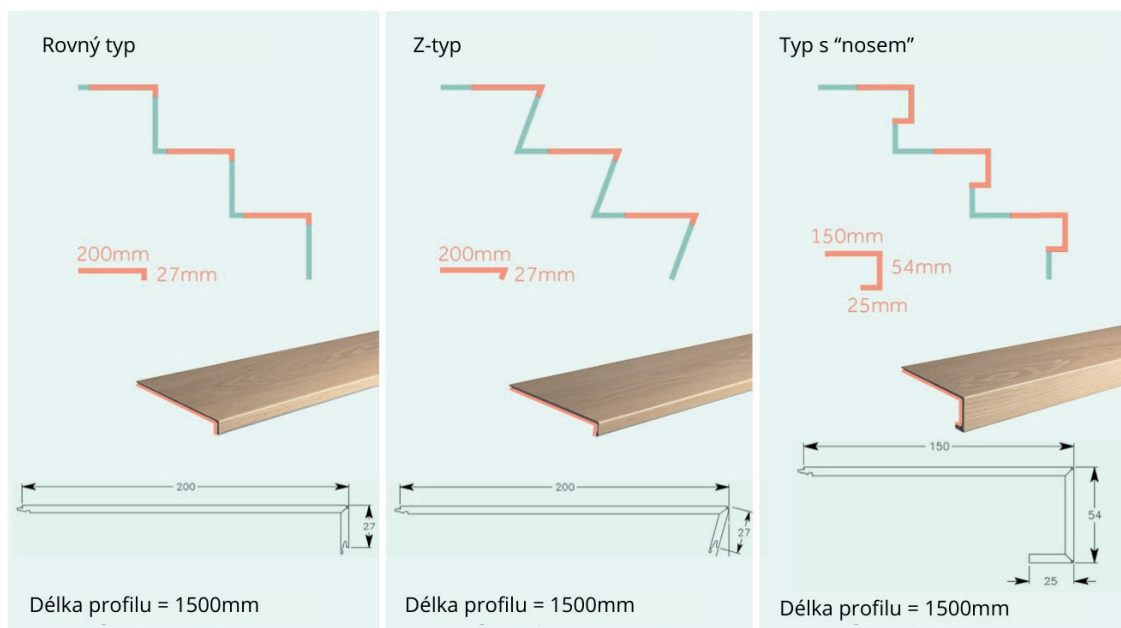

## Schodová hrana Floorify pro řadu LONG PLANKS

Schodové hrany Floorify se vyrábějí na zakázku v Belgii přímo z řady LONG PLANKS a XL PLANKS, vyrábějí se v plné délce podlahové lamely.

Rovný typ schodové hrany Floorify

Z - typ schodové hrany Floorify

Schodová hrana s „nosem“

## Schodová hrana Floorify pro řadu XL PLANKS

Schodové hrany Floorify se vyrábějí na zakázku v Belgii přímo z řady LONG PLANKS a XL PLANKS, vyrábějí se v plné délce podlahové lamely.

Rovný typ schodové hrany Floorify