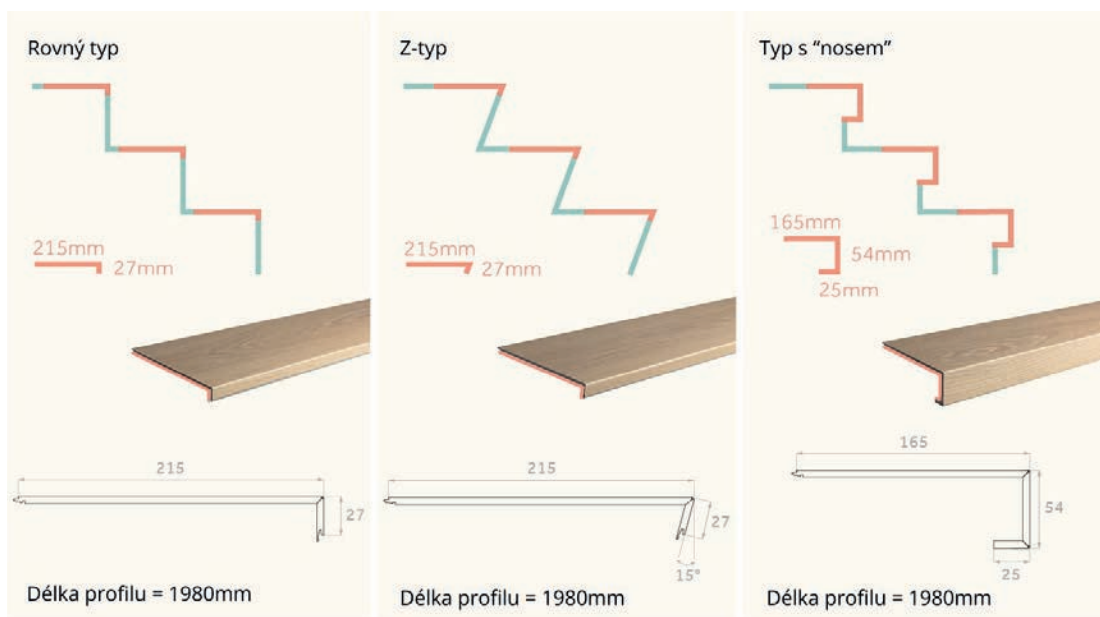

## Schodová hrana Floorify pro řadu LONG PLANKS

Schodové hrany Floorify se vyrábějí na zakázku v Belgii přímo z řady LONG PLANKS a XL PLANKS, vyrábějí se v plné délce podlahové lamely.

Rovný typ schodové hrany Floorify

Z - typ schodové hrany Floorify

Schodová hrana s „nosem“

## Schodová hrana Floorify pro řadu XL PLANKS

Schodové hrany Floorify se vyrábějí na zakázku v Belgii přímo z řady LONG PLANKS a XL PLANKS, vyrábějí se v plné délce podlahové lamely.

Rovný typ schodové hrany Floorify